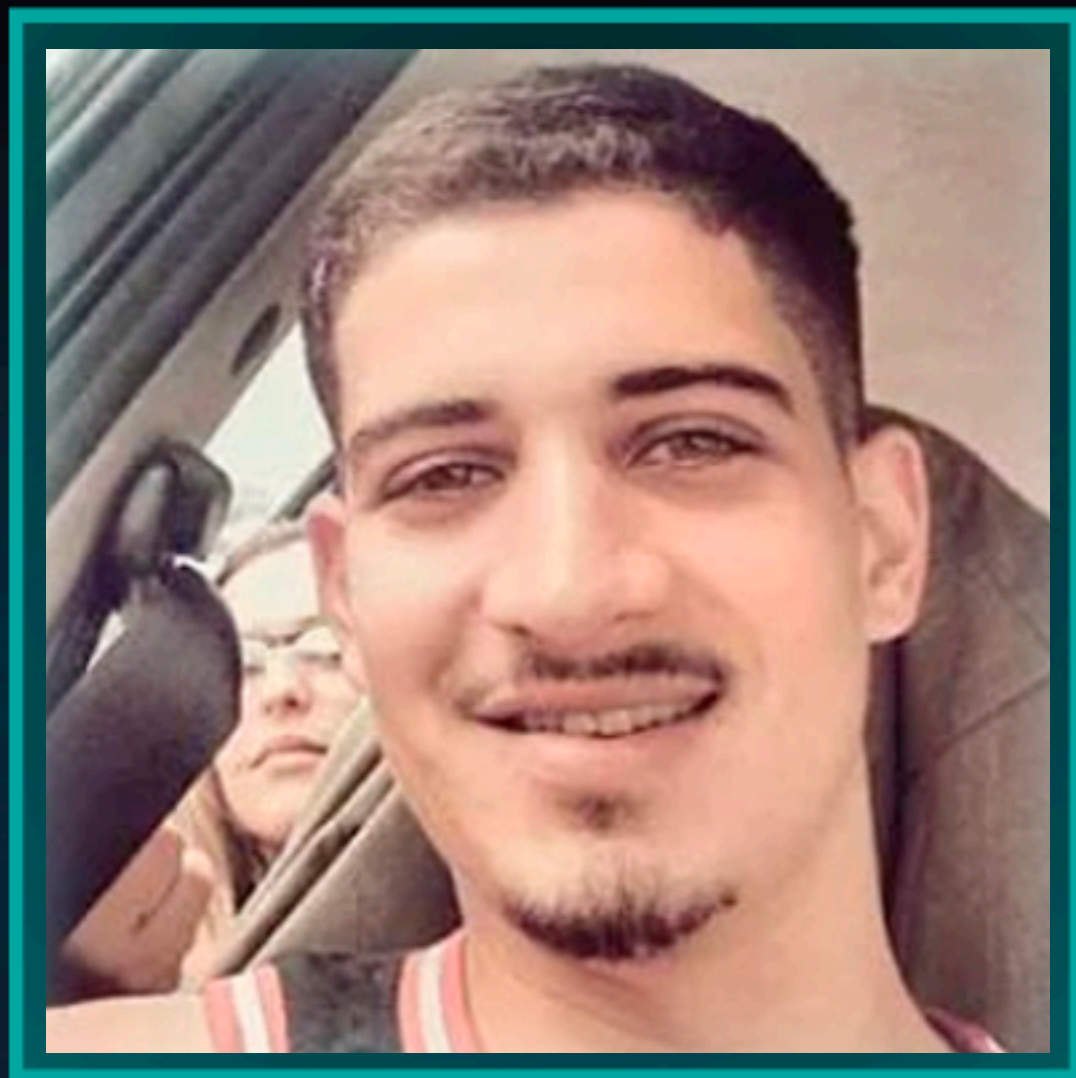

[DESAPARECIDO]

RAFAEL GREGORY PESSOA DA SILVA DATA 04/01/2020

RAFAEL GREGORY PESSOA DA SILVA, DE 26 ANOS, MORADOR DO BAIRRO MONERÓ, ILHA DO GOVERNADOR, RIO DE JANEIRO /RJ, DESAPARECEU NO DIA 04 DE JANEIRO DE 2020, POR VOLTA DAS 14H, APÓS SAIR DE UMA PENSÃO, LOCALIZADA NO BAIRRO JARDIM CARIOCA, JUNTO DE SEU AMIGO ANTONIO PATRICH OVIEO MATTOS, EM UM VEÍCULO DA MARCA PEUGEOT, COR PRATA, PLACA IGNORADA.

[DESAPARECIDOS]

Sinalid
Sistema Nacional de Desaparecidos

DDPA

DISQUE DENÚNCIA
2253 1177

RIO DE JANEIRO - RJ

APP DISQUE DENÚNCIA RJ

(21) 98849-6254